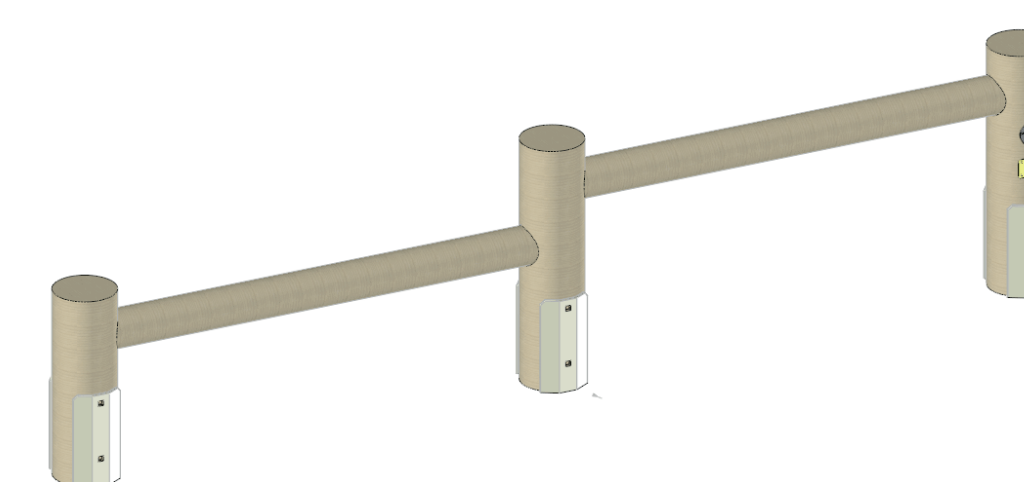

0

Panneau d'Accueil
Réf. 627 441

1

Barres Fixes
Réf. 616 907 NM

2

Saut de Haies
Réf. 616 113 NM

3

Espalier Horizontal
Réf. 616 125 NM

4

Hutte d'Escalade
Réf. 601 901 NM

5

Saute Ruisseau
Réf. 616 400

6

Saut Latéral
Réf. 616 114 NM

7

Poutre d'Equilibre
Réf. 600 702 NM