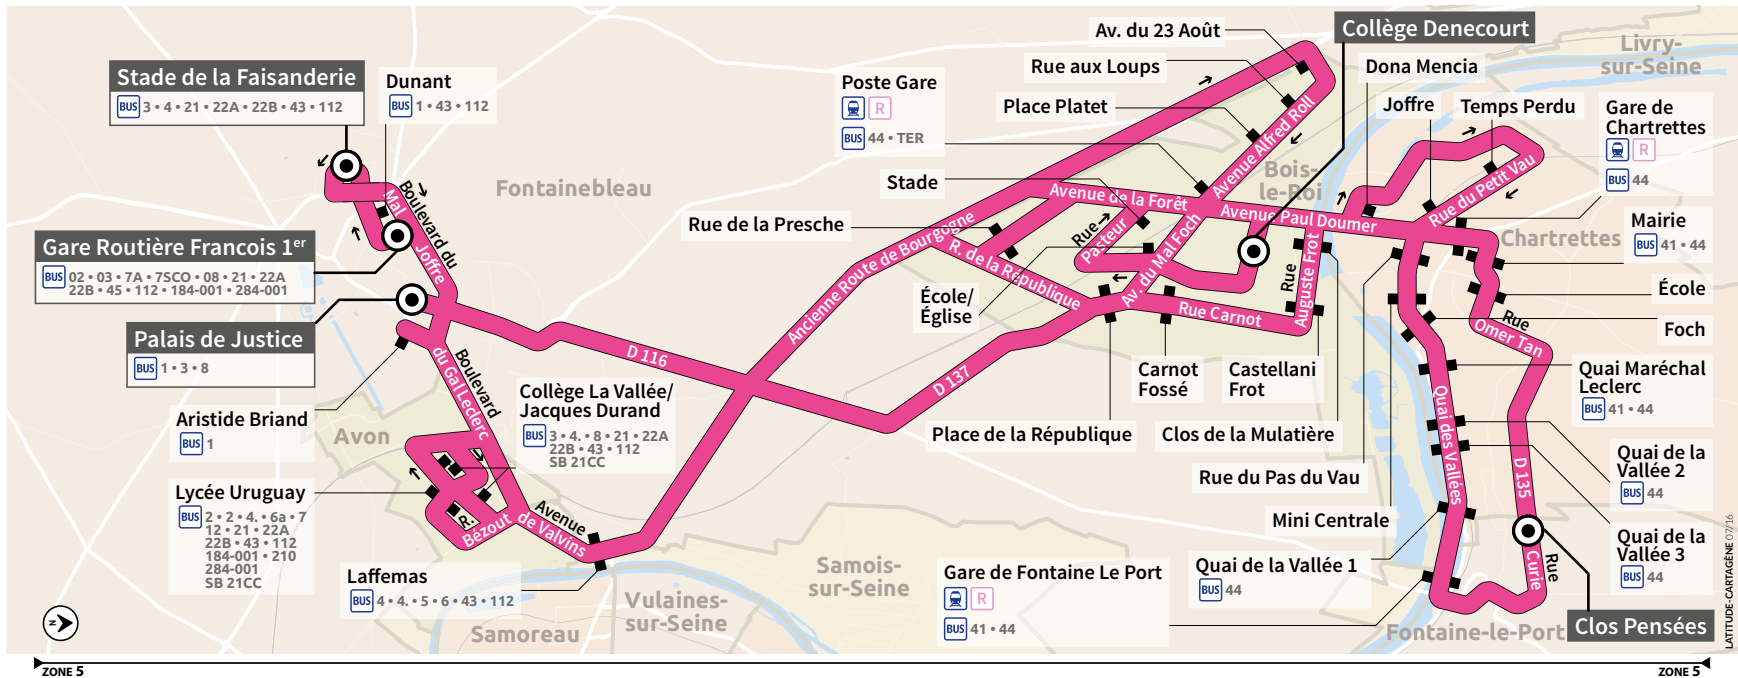

45 circule du LUNDI AU SAMEDI		FONTAINEBLEAU > CHARTRETTES																		
Jours de fonctionnement		Me	Me	Me	Sa	Sa	Me	Me	Me	Me	Me	LMJV	LMJV	LMJV	LMJV	LMJV	LMJV	LMJV	LMJV	
Fontainebleau	Gare routière François 1er	11:40			12:35	12:35	12:40	12:35		12:45		16:55	16:45			17:40	17:40	17:45		
	Dunant	11:42			-	-	12:42	-				16:57	16:47			17:42	17:42	17:47		
	Stade de la Faisanderie	11:45			-	-	12:45	-	12:45	12:50		17:00	16:50			17:45	17:45	17:50	17:25	
	Aristide Briand	-			-	-	-	-	-	12:40		-	-			-	-	-	17:35	
Avon	Jacques Durand	-			-	-	-	-	-	12:50		-	-			-	-	-	17:47	
	Lycée Uruguay	-			-	-	-	-	-	12:53		-	-			-	-	-	17:49	
Samois-sur-Seine	Laffemas	-			-	-	-	-	-	12:58		-	-			-	-	-	17:59	
Bois-le-Roi	Avenue du 23 Août	12:05			12:55	-	-	12:57	13:13	13:18	13:18	-	17:15			-	18:13	18:18	18:19	
	Rue aux Loups	12:06			12:56	-	-	12:58	13:14	13:19	13:19	-	17:16			-	18:14	18:19	18:20	
	Place Platet	12:07			12:57	-	-	12:59	13:15	13:20	13:20	-	17:17			-	18:15	18:20	18:21	
	Poste Gare	12:09			12:59	-	-	13:01	13:17	13:22	13:22	-	17:19			-	18:17	18:22	18:23	
	École-Église	12:11			13:01	-	-	13:03	13:19	13:24	13:24	-	17:21			-	18:19	18:24	18:25	
	Stade	12:12			13:02	12:52	-	13:04	13:20	13:25	13:25	17:25	17:22			-	18:20	18:25	18:26	
	Rue de la Presche	12:14			13:04	-	-	13:06	13:22	13:27	13:28	-	17:25			-	18:23	18:28	18:29	
	Place de la République	12:15			13:05	-	-	13:07	13:23	13:28	13:29	-	17:26			-	18:24	18:29	18:30	
	Carnot Fosse	12:17			13:06	-	-	-	-	13:29	13:31	-	-			-	18:26	18:31	18:32	
	Castellani Frot	12:19			13:07	-	-	-	-	13:30	13:33	-	-			-	18:28	18:33	18:34	
	Clos de la Mulatière	12:21			13:09	-	-	-	-	13:32	13:34	-	-			-	18:29	18:34	18:35	
	Collège Denecourt	-	12:40	12:45	-	-	-	-	-	-	-	-	17:28	16:25	17:25	17:30	-	-	-	-
	Chartrettes	Dona Mencía	12:23	-	12:48	12:55	13:13				13:36	17:29	16:28	-	17:33	18:15				18:37
Temps Perdu		12:25	-	12:53	13:00	13:18				13:41	17:34	16:33	-	17:38	18:20				18:42	
Joffre		12:26	-	12:55	13:02	13:20				13:43	17:36	16:35	-	17:40	18:22				18:44	
Rue du Pas du Vau		-	-	12:57	13:04	13:22				13:45	17:38	16:37	-	17:42	18:24				18:46	
Mini Centrale		-	-	12:58	13:05	13:23				13:46	17:39	16:38	-	17:43	18:25				18:47	
Rue Foch		-	-	12:59	13:06	13:24				13:47	17:40	16:39	-	17:44	18:26				18:48	
Quai Maréchal Leclerc		-	-	13:00	13:07	13:25				13:48	17:41	16:40	-	17:45	18:27				18:49	
Fontaine-le-Port	Quai des Vallées 2	-	-	13:01	13:08	13:26				13:49	17:42	16:41	-	17:46	18:29				18:50	
	Quai des Vallées 3	-	-	13:02	13:09	13:27				13:50	17:43	16:42	-	17:47	18:30				18:51	
	Quai des Vallées 1	-	-	13:03	13:10	13:28				13:51	17:44	16:43	-	17:48	18:31				18:52	
Chartrettes	Gare	-	-	13:04	13:11	13:29				13:52	17:45	16:44	-	17:49	18:32				18:53	
	Clos Pensées	-	-	-	13:15	13:33				13:56	17:49	16:48	-	-	18:35				18:57	
	École	-	-	-	13:18	13:36				13:59	17:53	16:52	-	-	18:38				19:00	
	Mairie	-	-	-	13:19	13:37				14:00	17:54	16:53	-	-	18:39				19:01	
	Gare	12:45			13:21	13:39				14:02	17:55	16:54	17:30		18:41				19:03	
	Mairie	12:48										17:33								
	École	12:50										17:35								
Clos Pensées	12:54										17:40									

LÉGENDE

LMJV : Circule les lundi, mardi, jeudi et vendredi en période scolaire.
Me : Circule le mercredi en période scolaire.
Sa : Circule le samedi en période scolaire.

VACANCES SCOLAIRES