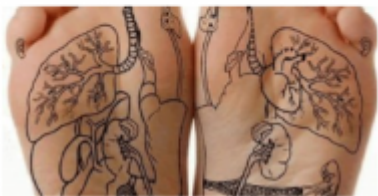

LITTLE KARMA - TIPHAINE JOVE

Réflexologie plantaire & massage Kobido en cabinet ou à domicile, à Fontainebleau, Bois-le-Roi & Paris.

Je vous propose à cette occasion des **séances découvertes de 30 min** afin de découvrir la réflexologie plantaire et les bienfaits de cette médecine douce !